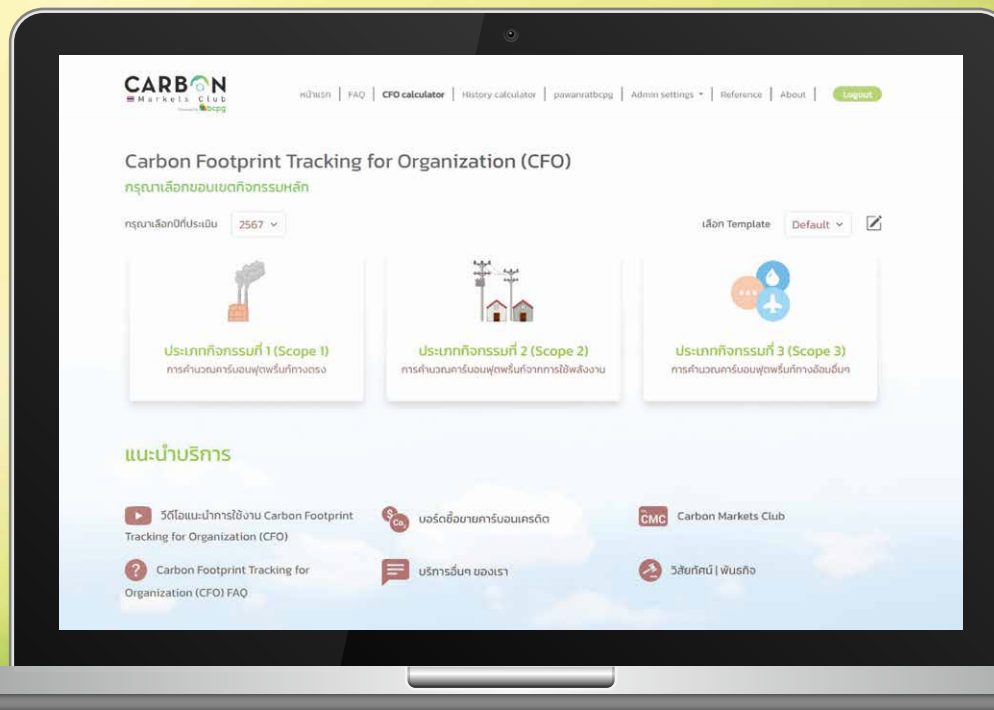

บริการของเราได้แก่ โปรแกรมคำนวณคาร์บอนฟุตพริ้นท์ขององค์กร (CFO)

การวัด

- ครอบคลุมการปล่อยก๊าซเรือนกระจกจากกิจกรรมต่างๆ ขององค์กรครบทั้ง 3 ขอบเขต
- แยกแยะสาเหตุของการปล่อยก๊าซเรือนกระจกที่สำคัญและหาแนวทางเพื่อลดการปล่อยก๊าซเรือนกระจก

การวิเคราะห์

- แสดงผลในรูปแบบที่สามารถวิเคราะห์ข้อมูลเชิงลึกเพื่อการตัดสินใจและวางแผนการลดการปล่อยก๊าซเรือนกระจกได้อย่างเหมาะสม
- จัดทำรายงานปริมาณคาร์บอนฟุตพริ้นท์ขององค์กรตามมาตรฐานขององค์การบริหารจัดการก๊าซเรือนกระจก

เชื่อมต่อข้อมูลกับฐานข้อมูลต่างๆขององค์กร เช่น ERP IoT

กำหนดบทบาทและสิทธิ์การเข้าถึงข้อมูลขององค์กร

รองรับการทวนสอบระบบ

ติดตามการประเมินคาร์บอนฟุตพริ้นท์ตลอดทั้ง Value Chain

ติดตามความคืบหน้าการดำเนินงานสู่ Net Zero

“ เรียนรู้เพิ่มเติมเกี่ยวกับ

แพลตฟอร์ม

CFO ของเรา ”

QR CODE

<https://cfotracking.bcpgdigital.com>

แพลตฟอร์ม **ซื้อ-ขาย** คาร์บอนเครดิต (CTP)

การซื้อขายอย่างมีประสิทธิภาพ

- ซื้อ-ขายคาร์บอนเครดิตทั้งในและต่างประเทศ โดยไม่ผ่านคนกลางสามารถเข้าถึงผู้ซื้อ-ขายได้สะดวก
- รองรับคาร์บอนเครดิตหลากหลายมาตรฐาน เช่น TVER, I-REC ฯลฯ